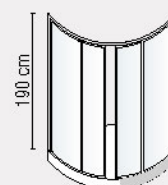

Semicircolare a due ante scorrevoli.
 Quadrant shower enclosure 2 sliding sections.

CODICE CODE	ESTENSIBILITÀ EXTENSIBILITY cm	APERTURA OPENING cm	FINITURA LAISTRA GLASS	PROFILO - PREZZO € PROFILES - PRICE €
				BIANCO WHITE (B)
MS 01	77,5/80	43	ACRILICO RUGIADA	
MS 02	87,5/90	51	ACRILICO RUGIADA	
MS 03	72,5/75	36	ACRILICO RUGIADA	

FINITURA LAISTRA - GLASS

Rugiada. Dew.

COLORI PROFILO - TRIM COLORS

(B)
 Bianco. White.

Prezzi esclusi di IVA e spese di trasporto. Per articoli su misura + 40%.
 Prices do not include: VAT and freight costs. Custom products +40%.